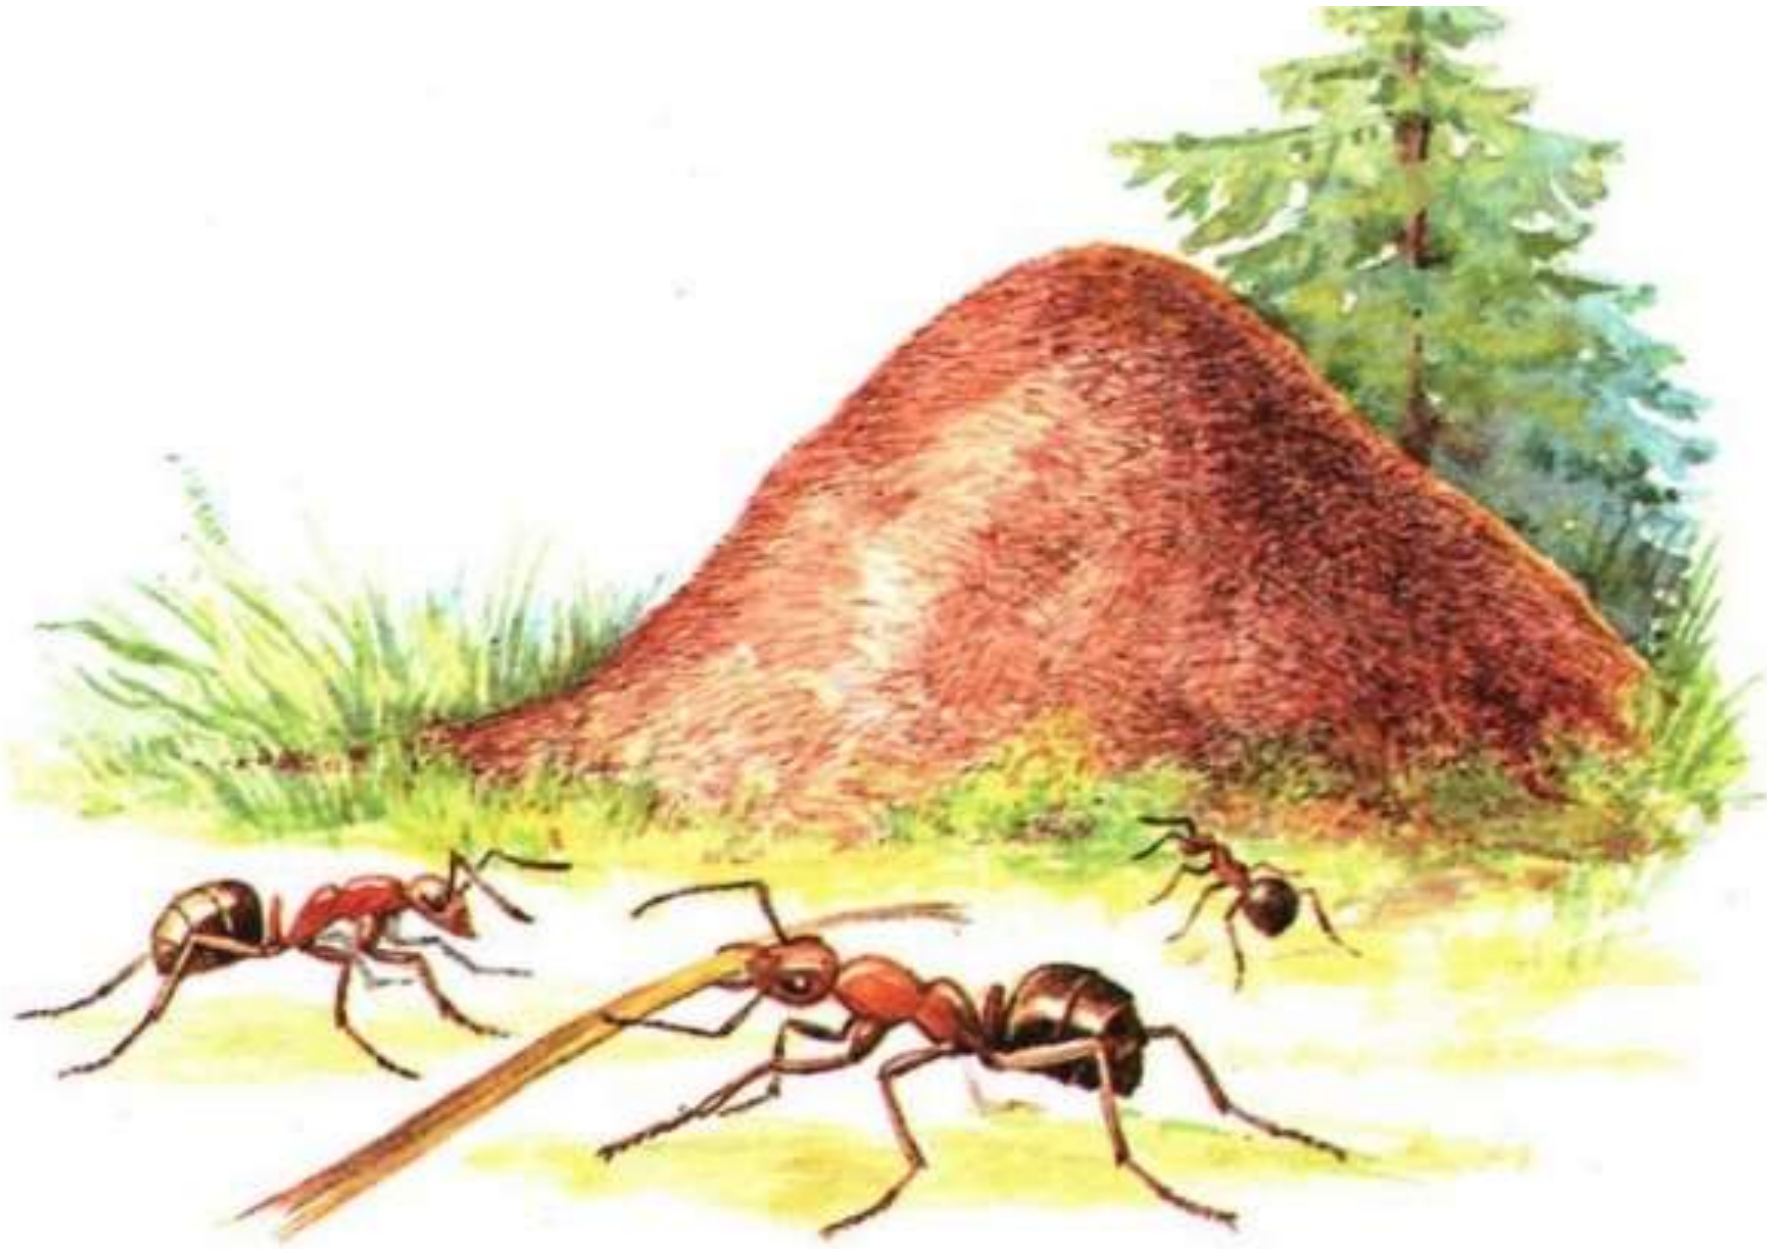

A scroll of parchment is unrolled, showing text. The scroll is light beige and has a slight curve. The background is a solid green color. The text is written in a simple, black, sans-serif font.

«Дорогие друзья! Я обращаюсь к вам с просьбой о помощи!

К нам в лес попали люди, которые не знают правил поведения на природе и не понимают их важность. Они натворили много бед! Пострадали рыбки в речке, муравьишки среди сосен и другие зверята в лесу. Помогите навести порядок, спасите братьев ваших меньших!

Матушка природа»

A scroll of parchment is shown against a black background. The scroll is unrolled in the center, revealing text. The parchment is a light beige color with a slightly textured appearance. The text is written in a simple, black, sans-serif font. The scroll is rolled up at both ends, with the top edge slightly curved upwards and the bottom edge slightly curved downwards.

Матушка Природа»